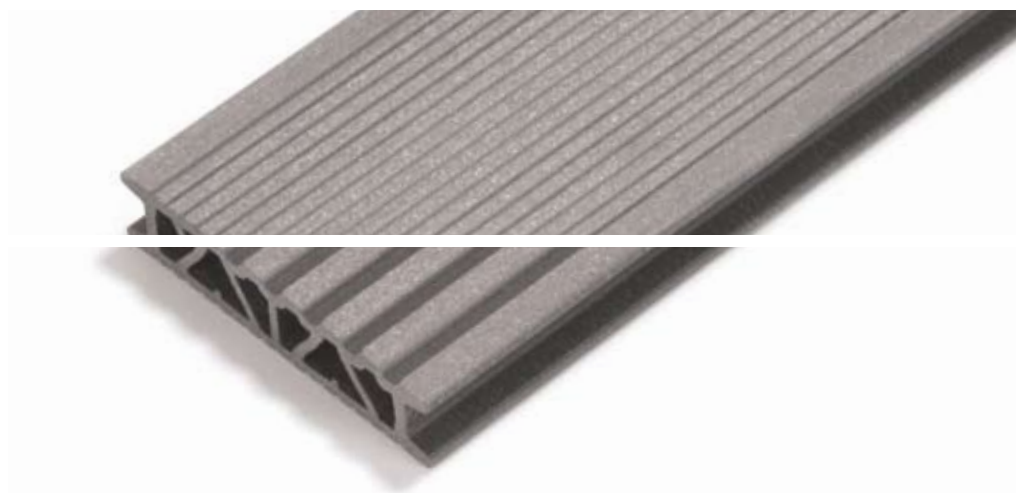

MOZGÁSTÉR AZ ÖTLETEKHEZ

AHOGY ÖNNEK TETSIK

A RELAZZO segítségével kedve szerint alakíthatja személyes szabadterét. Akár modern és egyenes vonalú, akár időtállóan elegáns – a RELAZZO tökéletesen kifejezi az egyéniséget és az életstílust.

Hat különböző színárnyalat áll rendelkezésre álmai teraszának, erkélyének vagy kerti útjainak kialakításához. A kialakításhoz további mozgásteret biztosít a két különböző struktúrájú felület – attól függően, hogy a profilok mely oldalát választja. A terasz hatásos megvilágítását a rendszer kiváló minőségű alkotóelemei, pl. padlóba süllyeszthető nemesacél lámpák biztosítják.

Felületek