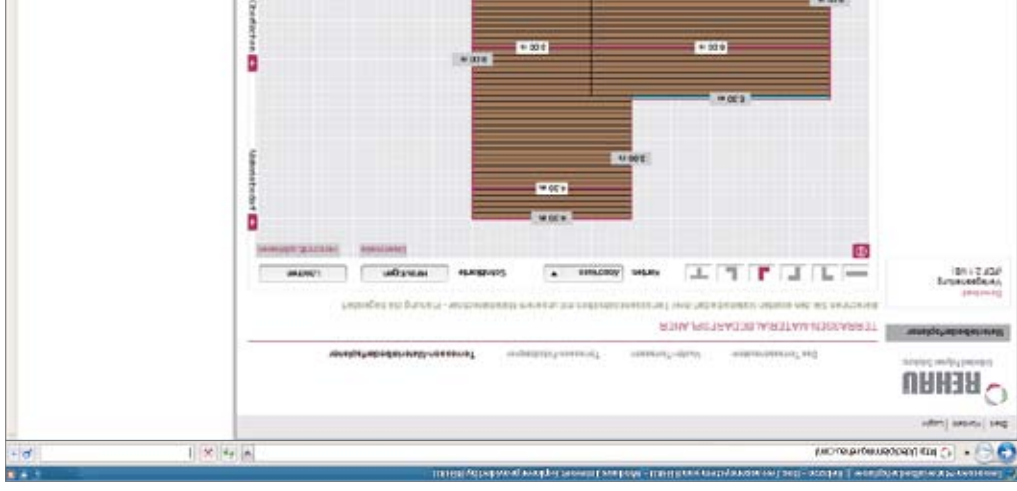

Vegye igénybe hozzáférő szolgáltatásainkat: a műszaki dokumentumoktól és szerelési útmutatóktól kezdve az online tervezési segédleteken át a szerelési bemutató részletes filmig.