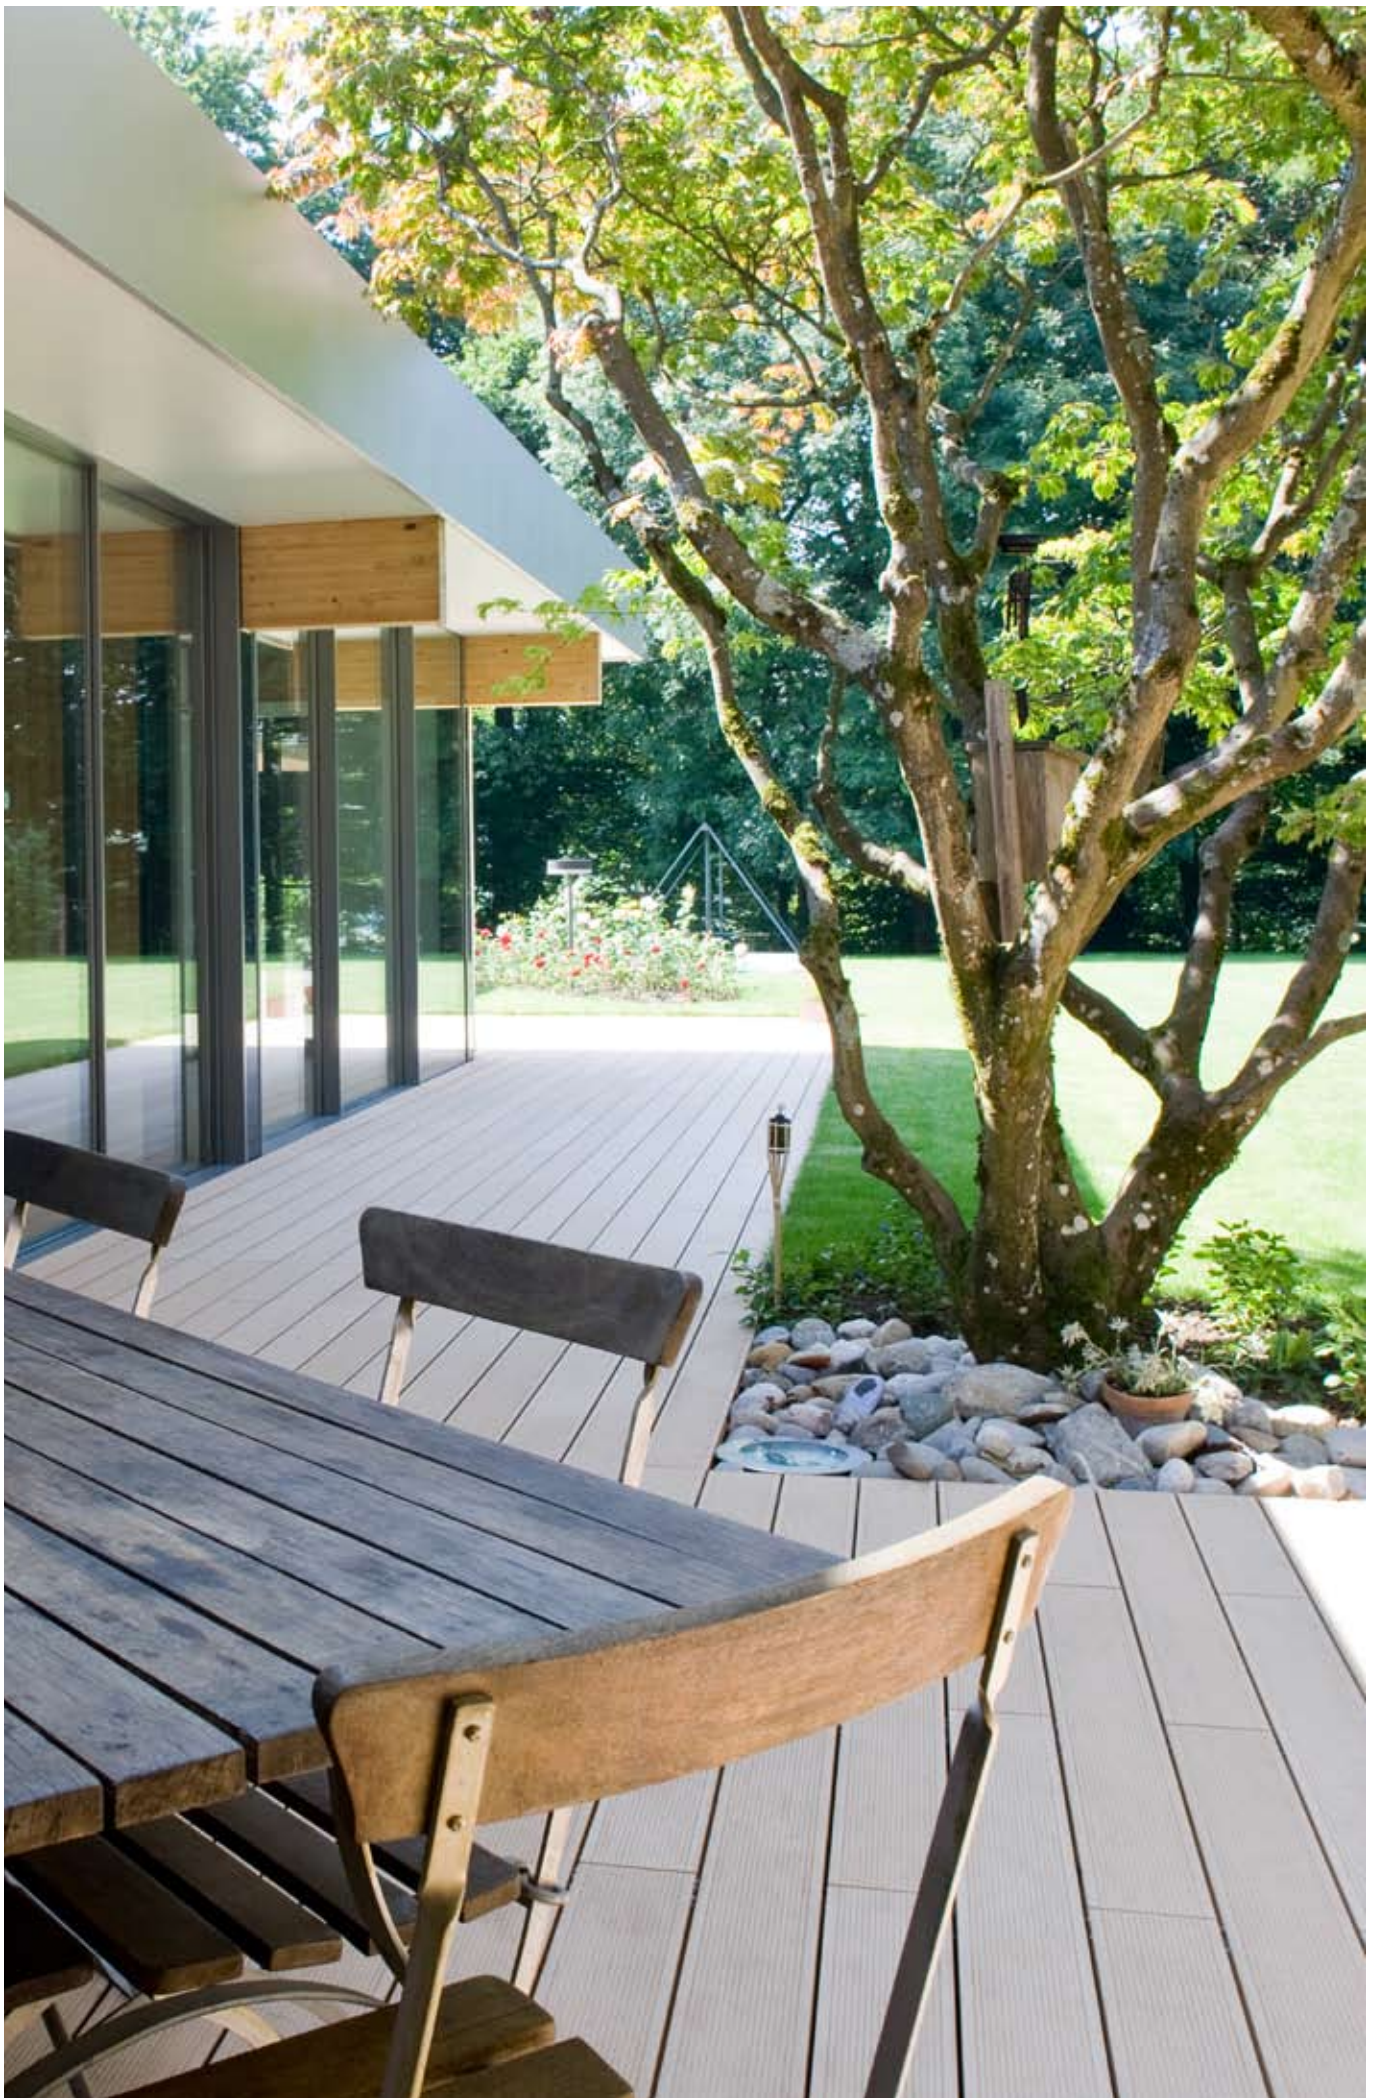

Minőség

Az innovatív, kimagasló minőségű RAU-WOOD alapanyag hosszú élettartamú és egyszerűen megmunkálható.

Ellenállóképesség

A fenntartható környezetbarát megoldás csúszásmentes, alaktartó és színtartó, ápolása nem igényel sok időt.

MOZGÁSTÉR AZ ÖTLETEKHEZ

AHOGY ÖNNEK TETSIK

A RELAZZO segítségével kedve szerint alakíthatja személyes szabadterét. Akár modern és egyenes vonalú, akár időtállóan elegáns – a RELAZZO tökéletesen kifejezi az egyéniséget és az életstílust.